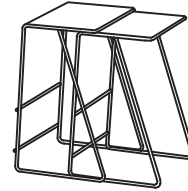

Medidas

| | |
|------------------|--------|
| Ancho: | 47,5cm |
| Alto: | 70cm |
| Fondo: | 42cm |
| Altura asiento: | 70cm |
| Altura brazo: | |
| Altura respaldo: | |
| Fondo abierto: | |

Datos técnicos

| | |
|----------------------|--------------------------|
| Armazón: | Metálico |
| Suspensión asiento: | Cantilever |
| Suspensión respaldo: | |
| Dureza asiento: | Tacto dureza medio |
| Asiento: | Poliuretano 40Kg + fibra |
| Respaldo: | |
| Cojines sueltos: | |
| Desenfundable: | |

Embalaje

Compuesto por plástico microperforado compuesto en un 50% por plástico reciclado y cantoneras de protección. El embalaje nace a la vez que el diseño, optimizándolo para que sea sencillo de transportar y ocupe el menor espacio posible, eludiendo el uso innecesario de material en el embalaje.