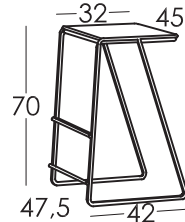

Medidas

| | |
|------------------|--------|
| Ancho: | 47,5cm |
| Alto: | 70cm |
| Fondo: | 42cm |
| Altura asiento: | 70cm |
| Altura brazo: | |
| Altura respaldo: | |
| Fondo abierto: | |

Datos técnicos

| | |
|----------------------|--------------------------|
| Armazón: | Metálico |
| Suspensión asiento: | Cantilever |
| Suspensión respaldo: | |
| Dureza asiento: | Tacto dureza medio |
| Asiento: | Poliuretano 40Kg + fibra |
| Respaldo: | |
| Cojines sueltos: | |
| Desenfundable: | |